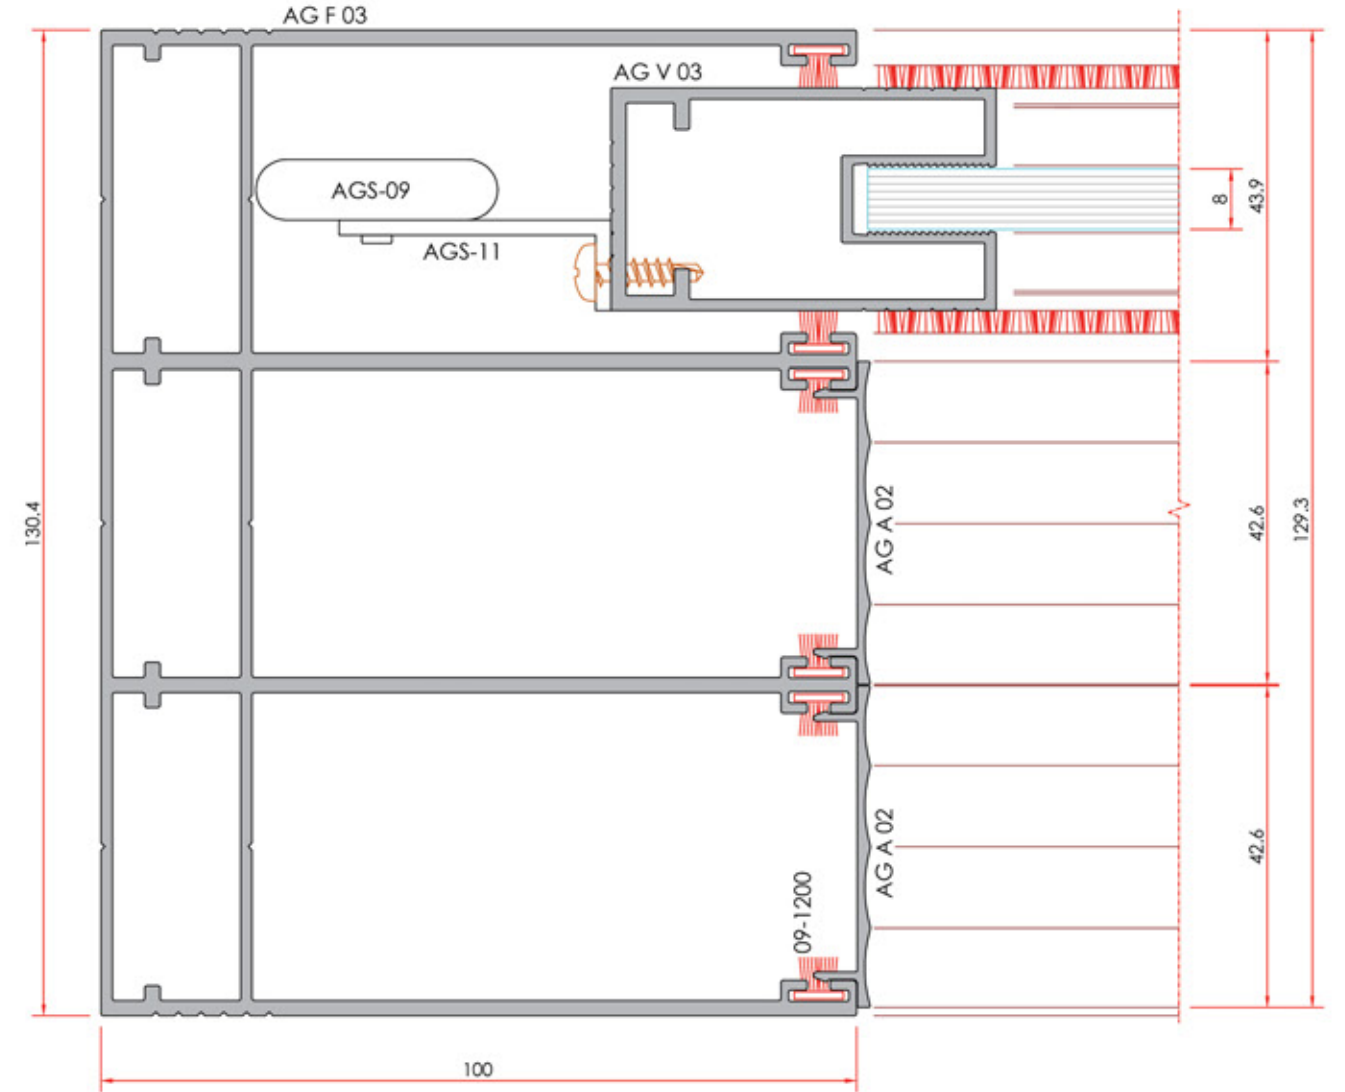

SAPPHIRE PANORAMA

CODE / KOD	ACCESSORIES / AKSESUAR	DESCRIPTION / AÇIKLAMA
AGS-09		1,5 mm Teker / Wheel 8 Adet / Pieces
AGS-11		Connection Plate Bağlantı Sacı 8 Adet / Pieces

SAPPHIRE PANORAMA

Outdoor Systems®
AluGarden