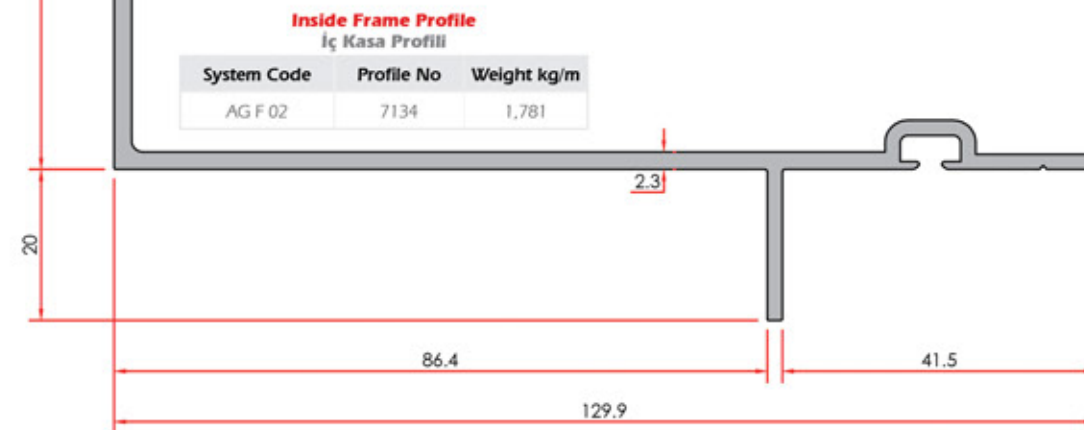

System Code	Profile No	Weight kg/m
AG V 04	7093	0.969
A	AKB-1097-25.1	

Rail Cover Profile
Ray Kapak Profili

System Code	Profile No	Weight kg/m
AG A02	6435	0.175

Bottom Base Profile
Alt Baza Profili

System Code	Profile No	Weight kg/m
AG F 04	6430	1.355

Outward Frame Profile
Dış Kasa Profili

System Code	Profile No	Weight kg/m
AG F 01	7133	2.085

Rail Profile
Ray Profili

System Code	Profile No	Weight kg/m
AG F 03	6429	3.396

Corner Wedge
Köşe Takozu

System Code	Profile No	Weight kg/m
1097	1097	2.032

Inside Frame Profile
İç Kasa Profili

System Code	Profile No	Weight kg/m
AG F 02	7134	1.781

SAPPHIRE PANORAMA

CODE / KOD	ACCESSORIES / AKSESUAR	DESCRIPTION / AÇIKLAMA
01-1408		Malzeme / Material : EPDM Ağırlık / Weight : 70 gr/mt Ambalaj / Packing : 215 mt/koli Ambalaj / Packing : 15 kg/koli
01-1404		Malzeme / Material : EPDM Ağırlık / Weight : 65 gr/mt Ambalaj / Packing : 270 mt/koli Ambalaj / Packing : 15 kg/koli
01-1420		Malzeme / Material : EPDM Ağırlık / Weight : 114 gr/mt Ambalaj / Packing : 75 mt/koli Ambalaj / Packing : 9,25 kg/koli
09-28100		Kil Fırça / Bristle Brush 67x1200 mm
AGS-10		Cassette Bearing Kaset Rulmanı 1 Adet / Pieces
AGS-18		Octagonal Engine Pipe Sekizgen Motor Borusu 1 Adet / Pieces 7 Metre / Meter