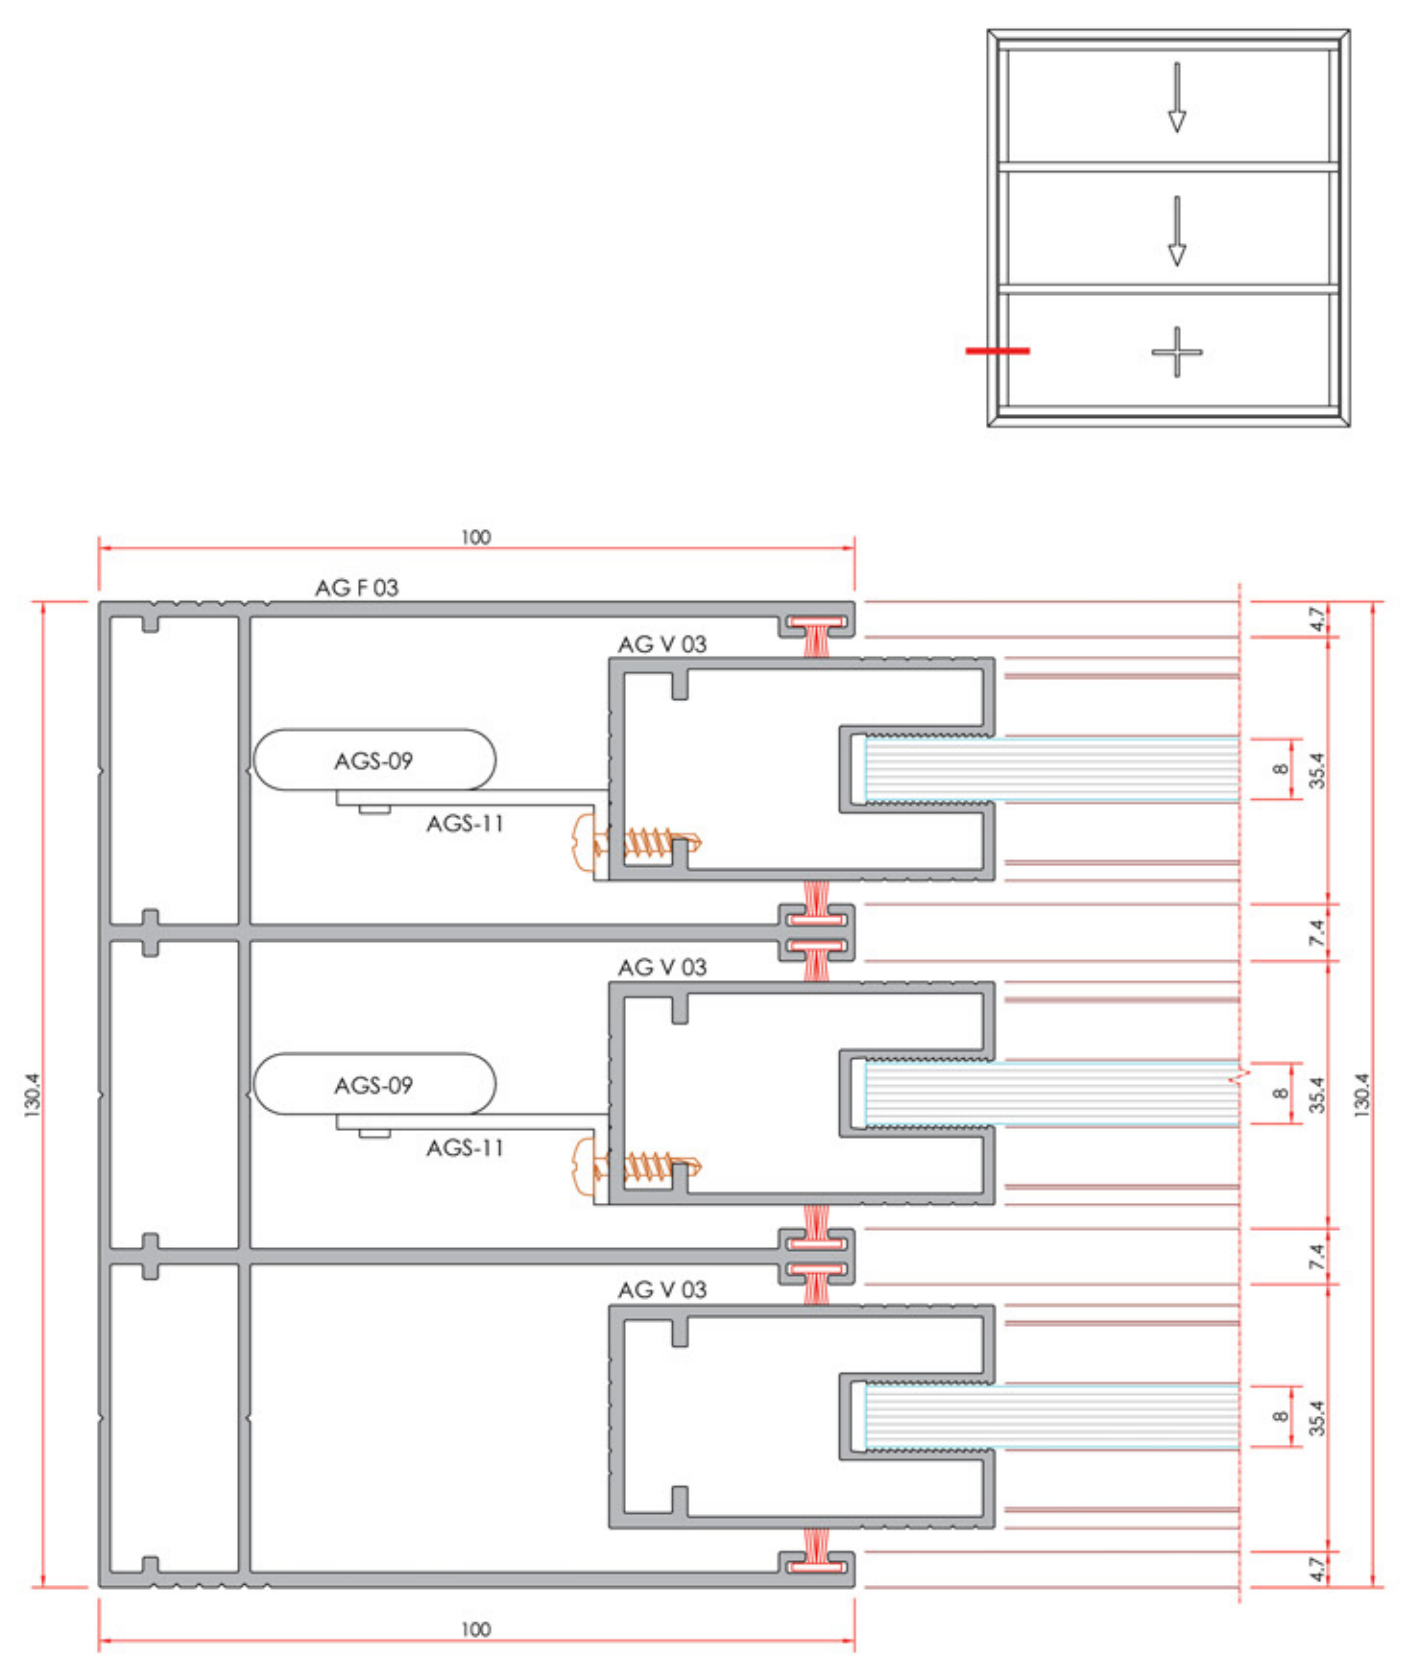

SAPPHIRE PANORAMA