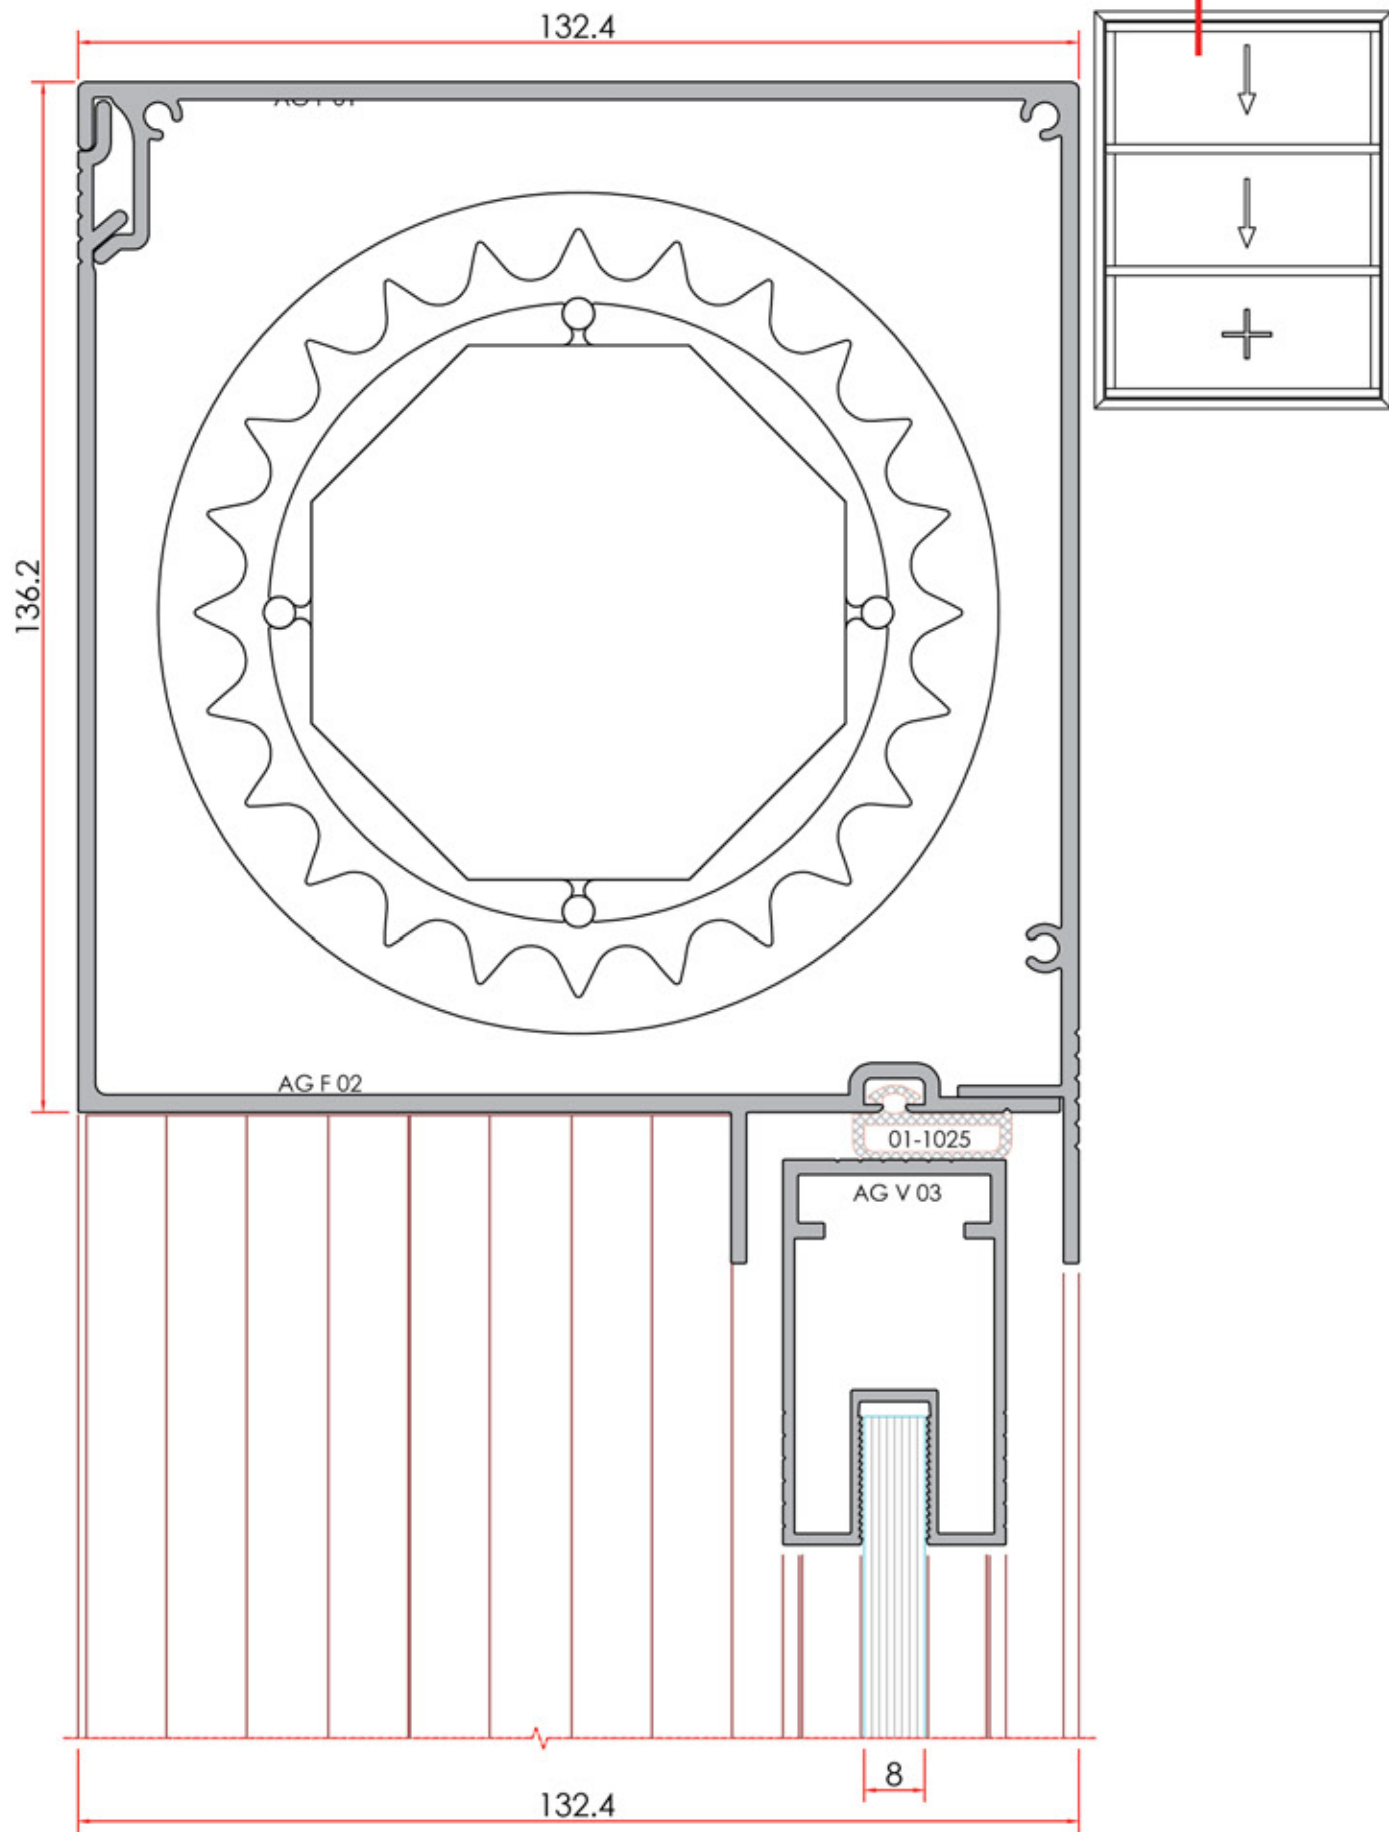

SAPPHIRE PANORAMA

CODE / KOD	ACCESSORIES / AKSESUAR	DESCRIPTION / AÇIKLAMA
AGS-09		1,5 mm Teker / Wheel 8 Adet / Pieces
AGS-11		Connection Plate Bağlantı Sacı 8 Adet / Pieces

SAPPHIRE PANORAMA

Outdoor Systems®
AluGarden