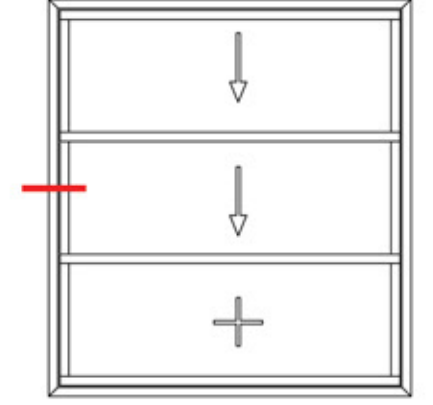

SAPPHIRE PANORAMA

CODE / KOD	ACCESSORIES / AKSESUAR	DESCRIPTION / AÇIKLAMA
AGS-09		1,5 mm Teker / Wheel 8 Adet / Pieces
AGS-11		Connection Plate Bağlantı Sacı 8 Adet / Pieces

SAPPHIRE PANORAMA

Outdoor Systems®
AluGarden