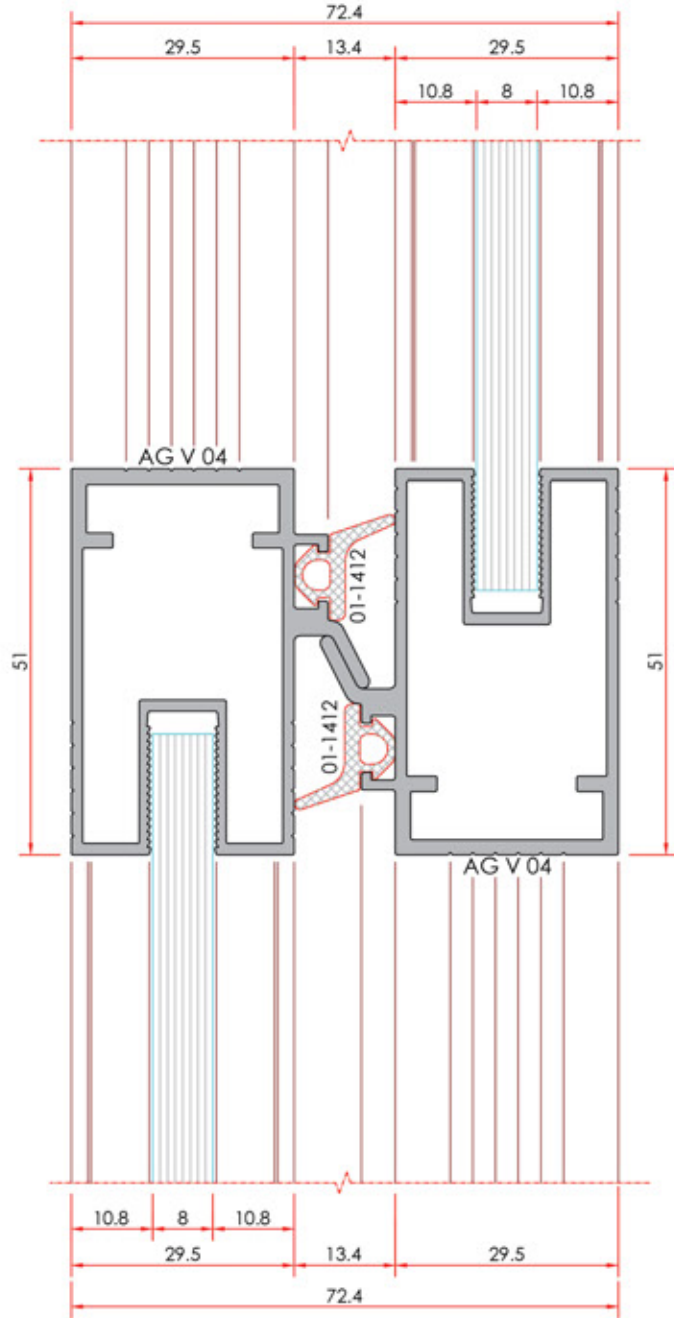

SAPPHIRE PANORAMA

CODE / KOD	ACCESSORIES / AKSESUAR	DESCRIPTION / AÇIKLAMA
AGS-09		1,5 mm Teker / Wheel 8 Adet / Pieces
AGS-11		Connection Plate Bağlantı Sacı 8 Adet / Pieces

SAPPHIRE PANORAMA

Outdoor Systems®
AluGarden

ISI CAMLI DETAYI
HEAT GLASS DETAIL

TEK CAMLI DETAYI
SINGLE GLASS DETAIL

ISI CAMLI DETAYI
HEAT GLASS DETAIL

TEK CAMLI DETAYI
SINGLE GLASS DETAIL

22 mm
ISICAMLI SİSTEM
DÜŞEY KESİM ÖLÇÜSÜ
HEATING SYSTEM
VERTICAL CUTTING SIZE